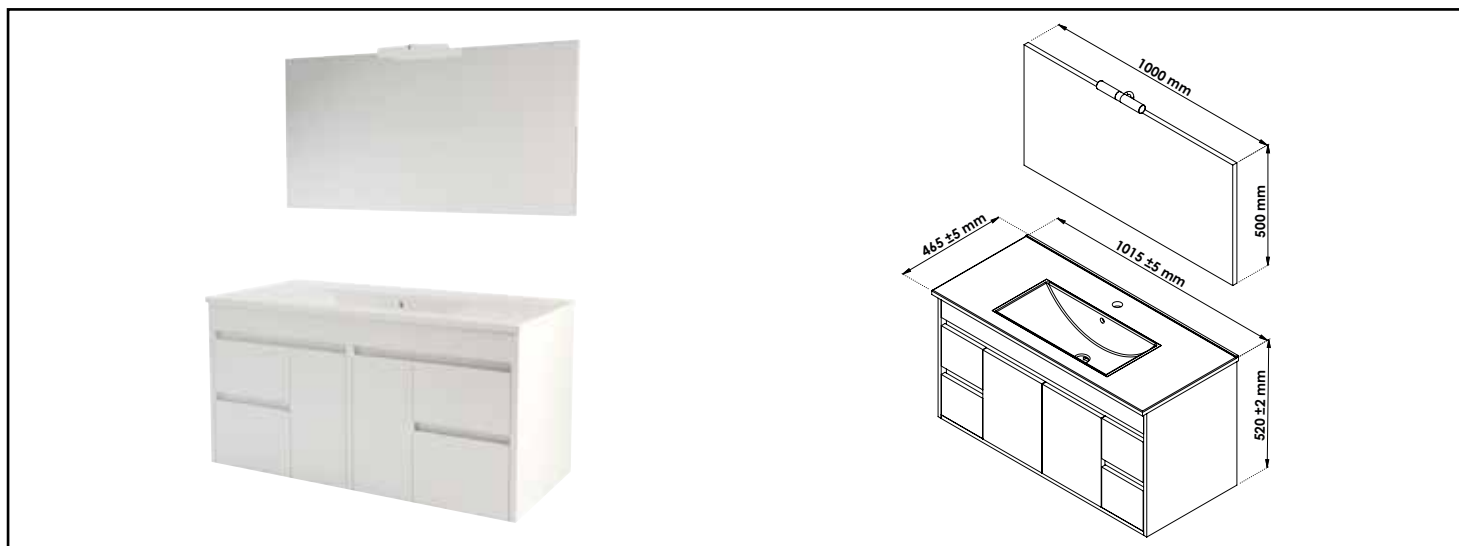

Référence : 968100

MEUBLE LUMPUR AVEC MIROIR SUSPENDUS - LARGEUR 100CM - COLORIS LAQUÉ BLANC

CARACTÉRISTIQUES

Meuble à suspendre finition laquée blanc, avec simple vasque intégrée avec trop plein
 Dimensions : Largeur : 101,5cm x Profondeur : 46,5cm x Hauteur : 52cm
 Corps de meuble avec vide sanitaire
 Plan céramique blanc extra-plat, épaisseur : 18mm
 Dimension de la cuve : 520x255x120mm
 Structure du caisson en panneaux de particules mélanimé, épaisseur : 16mm
 2 portes en panneaux de particules avec poignée de prise de main et fermeture amortie
 4 tiroirs en panneau de particules avec poignée de prise de main
 1 miroir simple à suspendre avec spot LED classe 2 IP44
 Accessoires en options : pieds (hauteur : 40cm, recoupable)
 Livré pré-monté, sans robinetterie, sans visserie de fixation murale, sans vidage
 Fabrication européenne
 Norme PEFC
 Ecotaxe en sus